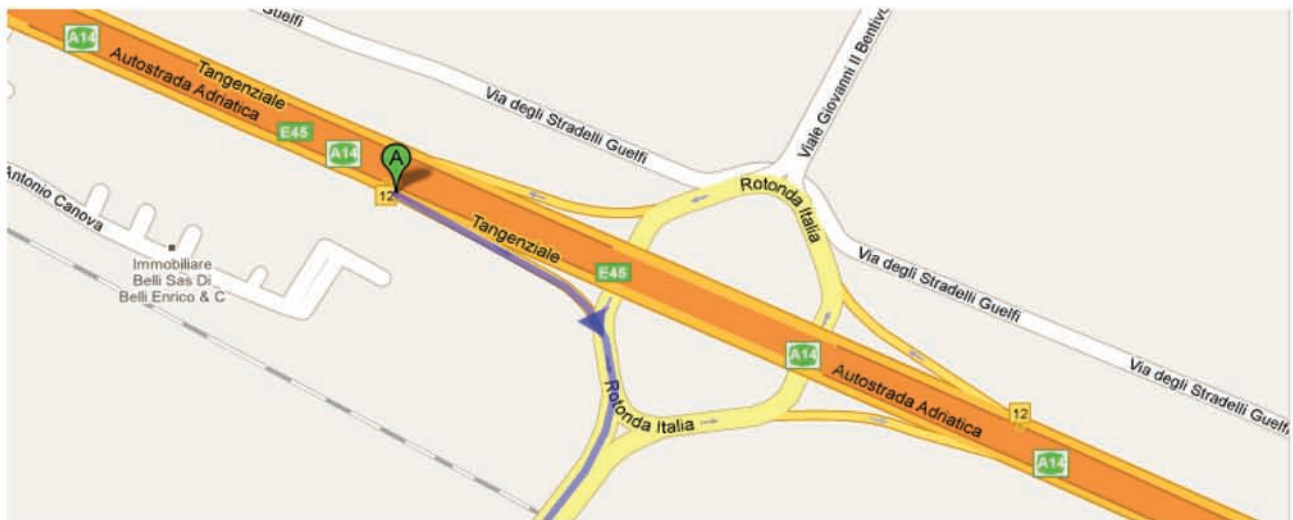

## IN AUTO

1. Prendi in direzione **sud est** da **Uscita 12** verso **Rotonda Italia**
2. A **Rotonda Italia**, prendi l'uscita **1a** per **Viale Roberto Vighi** procedendo verso **Bellaria/SS65 Forlì/SS65**.
3. A **Rotonda Decorati al Valor Militare**, prendi l'uscita **3a** per **Via Giuseppe Dozza/SS9**, continua a seguire la SS9.
4. Svolta a **destra** in **Via Casanova** ed entrare nel **parcheggio**.